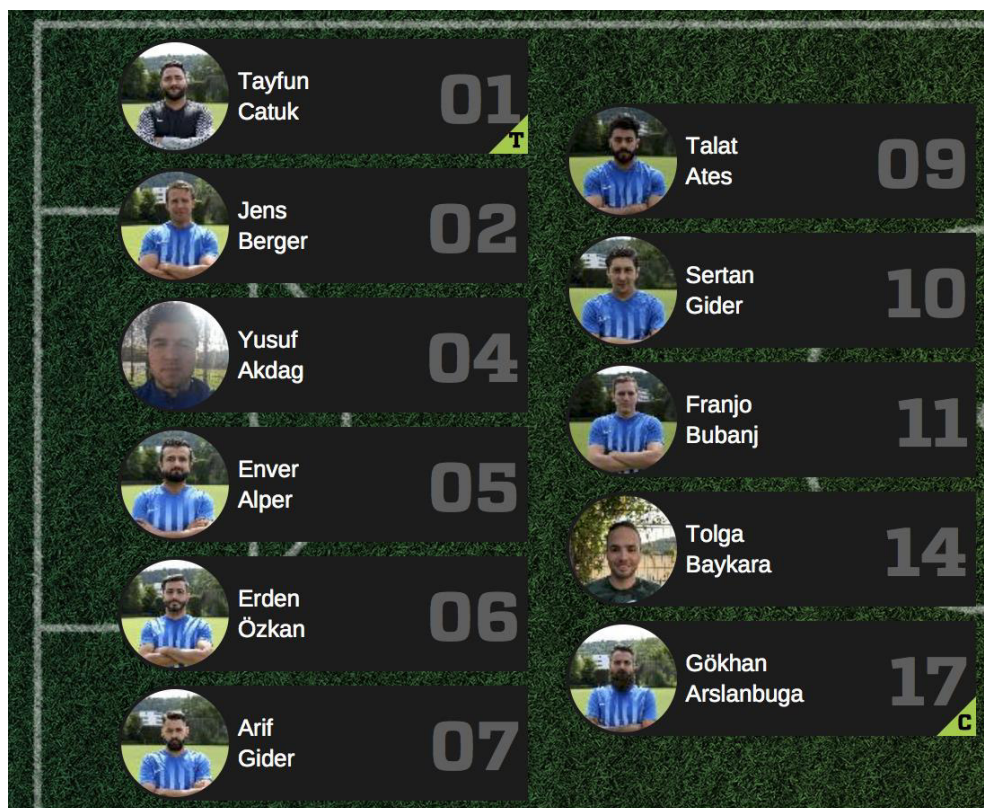

Der heutige Gegner: SV Mettingen

Trainer:

Keine Angabe

Letzte Saison:

9. Tabellenplatz in der Kreisliga B1

Tabelle der Kreisliga B1

		Sp.	G	U	V	Tore	Diff.	Pkt.
1	TSV Baltmannsweiler	2	2	0	0	9:2	7	6
2	SC Altbach	2	2	0	0	5:1	4	6
3	ASV Aichwald II	2	1	1	0	7:6	1	4
4	FC Esslingen	1	1	0	0	14:0	14	3
5	SV Mettingen	2	1	0	1	5:5	0	3
6	SG Eintracht Sirnau II	2	1	0	1	4:5	-1	3
7	TSV Berkheim II	2	1	0	1	3:4	-1	3
8	TSV Lichtenwald	1	0	1	0	2:2	0	1
9	TSV RSK Esslingen II	1	0	1	0	2:2	0	1
10	TSV Scharnhausen II	2	0	1	1	3:4	-1	1
11	TV Hochdorf II	2	0	1	1	4:7	-3	1
12	VfB Oberesslingen/Zell II	2	0	1	1	2:6	-4	1
13	TB Ruit II	1	0	0	1	1:2	-1	0
14	SV 1845 Esslingen	2	0	0	2	2:17	-15	0